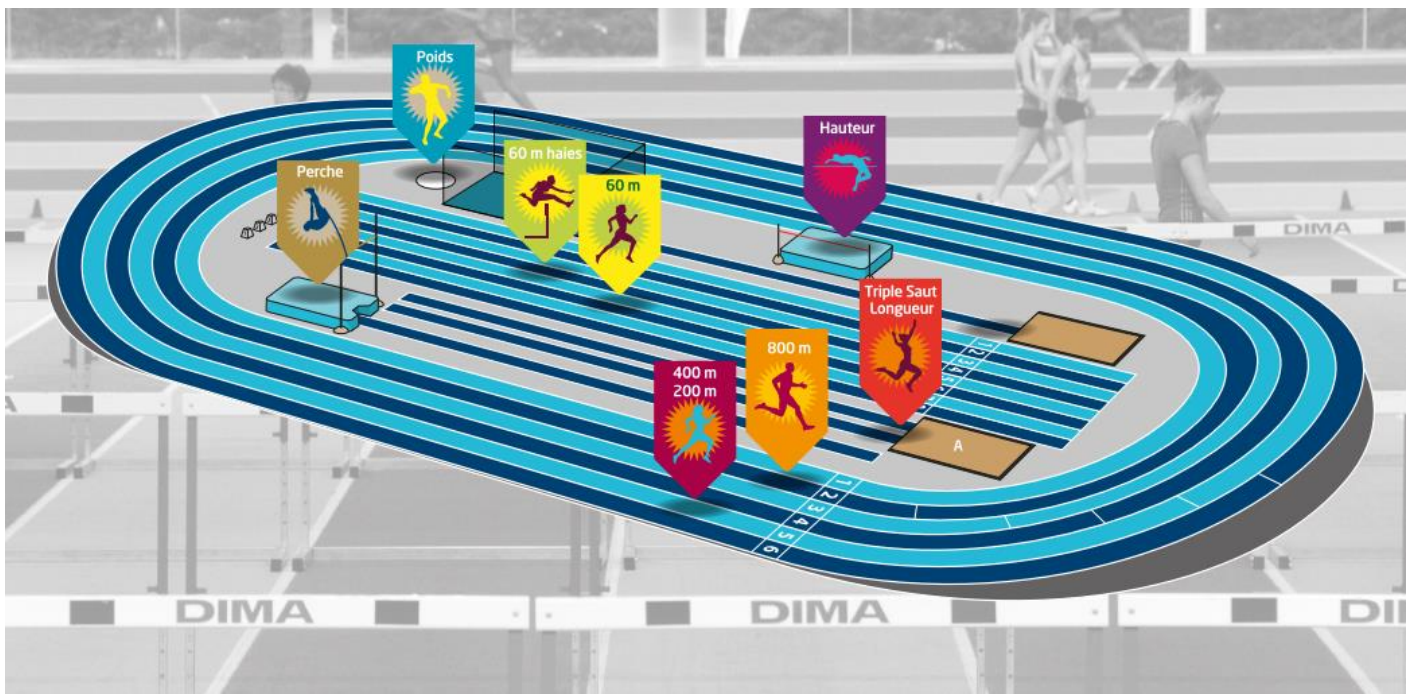

PROGRAMME

COURSES				CONCOURS	
60 m	Femmes	Séries	13h15		
			13h30	Triple saut	Femmes
60 m	Hommes	Séries	13h30		
			13h55	Hauteur	Femmes
200 m	Hommes	Finales	14h00		
400 m	Hommes	Finales	14h10		
400 m	Femmes	Finales	14h25		
60 m	Femmes	Finales	14h50		
60 m	Hommes	Finales	15h10		
			15h30	Longueur	Hommes
1200 m	Minimes filles	Finale	15h35		
1200 m	Minimes garçons	Finale	15h40		
800 m	Hommes	Finales	15h55		
60 m haies	Hommes	Séries	16h20		
60 m haies	Juniors garçons	Série	16h30		
60 m haies	Femmes	Séries	16h35		
800 m	Femmes	Finales	16h50		
60 m haies	Hommes	Finales	17h15		
60 m haies	Juniors garçons	Finale	17h35		
60 m haies	Femmes	Finales	17h40